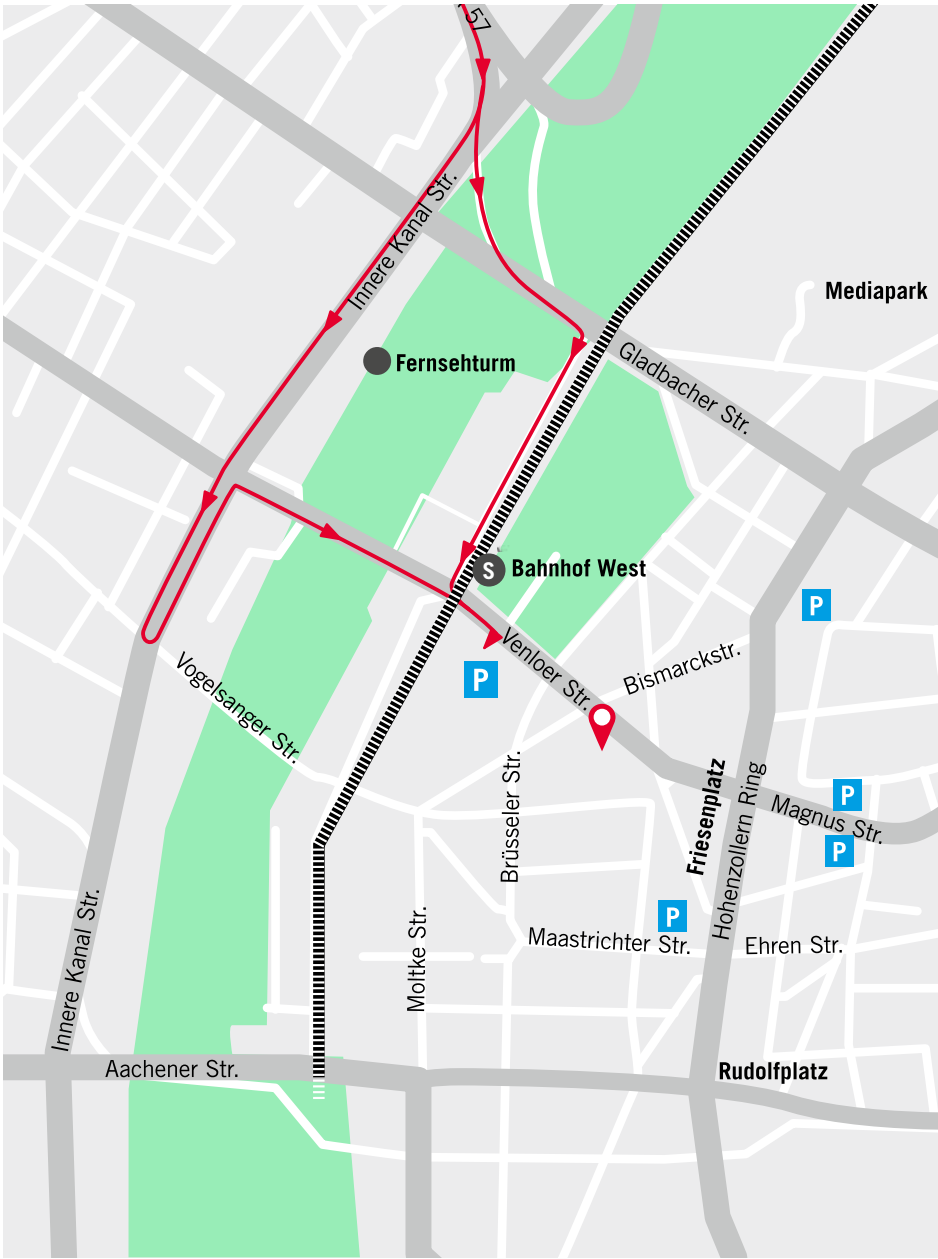

FRAMEWORK

FRAMEWORK GMBH

VENLOER STR. 21
50672 KÖLN

+49 221 277 58 930
+49 221 277 58 933

WWW.FRAMEWORK.TV
MAIL@FRAMEWORK.TV